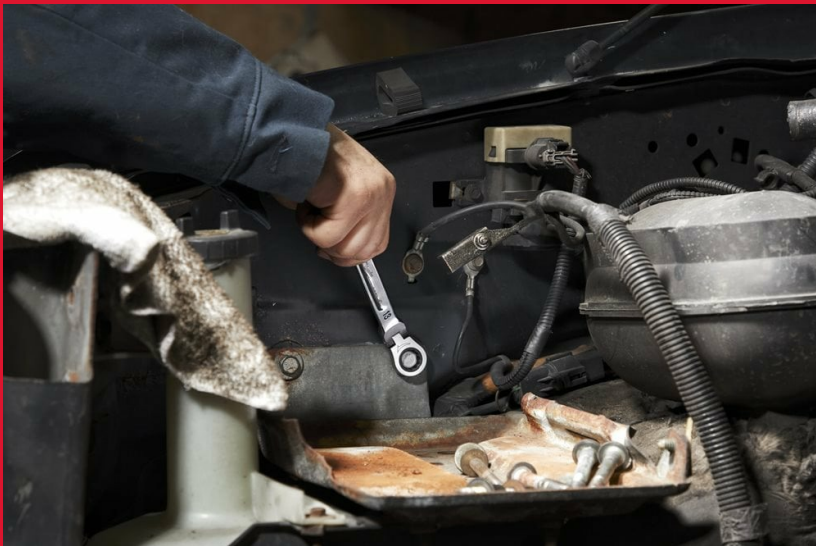

## MAX BITE™ GELENK-RATSCHEN-RINGMAULSCHLÜSSEL SET

- 180° Gelenkkopf für leichteren Zugang in beengten Platzverhältnissen.
- MAX BITE™ Maulöffnung für verringertes Abrutschen und Durchdrehen.
- 144 Ratschenzähne mit 2,5° Rückholwinkel für Flexibilität auch in beengten Platzverhältnissen.
- Doppelte Sperrklinke für eine längere Lebensdauer der Ratsche.
- Abgerundeter T-Profil-Griff für hohen Anwenderkomfort.
- Farbliche Größenmarkierung zur leichteren Identifizierung.
- Legierter Chromstahl, verchromt.